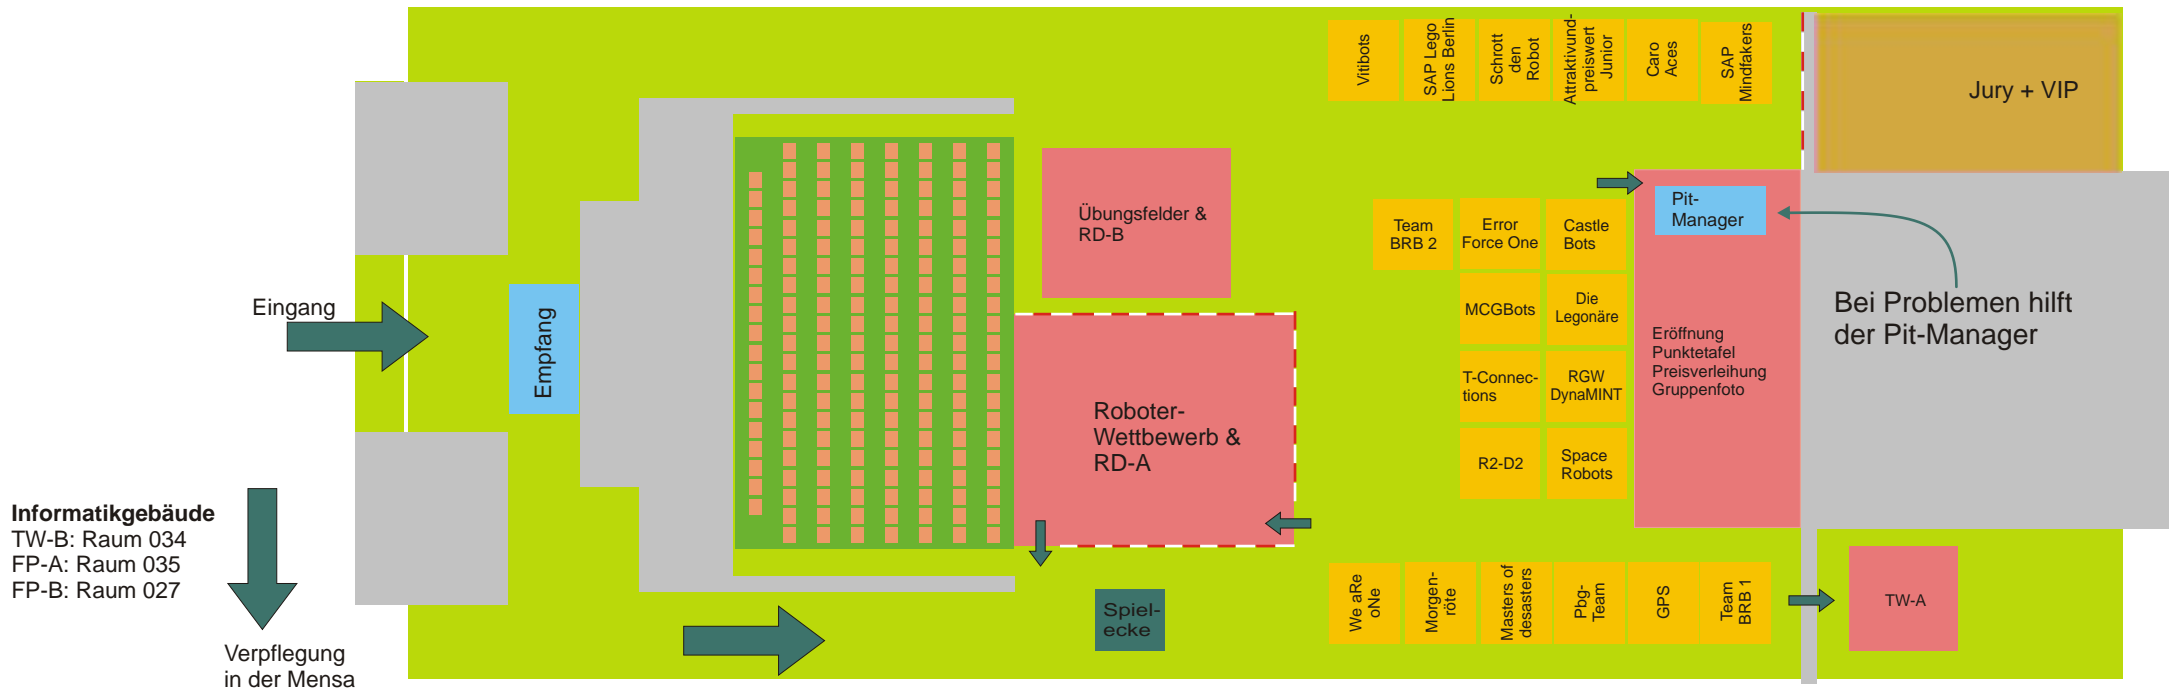

Lageplan LEGOLeague im Audimax

Zutritt zu den rotmarkierten Bereichen nur über die eingetragenen Ein- und Ausgänge