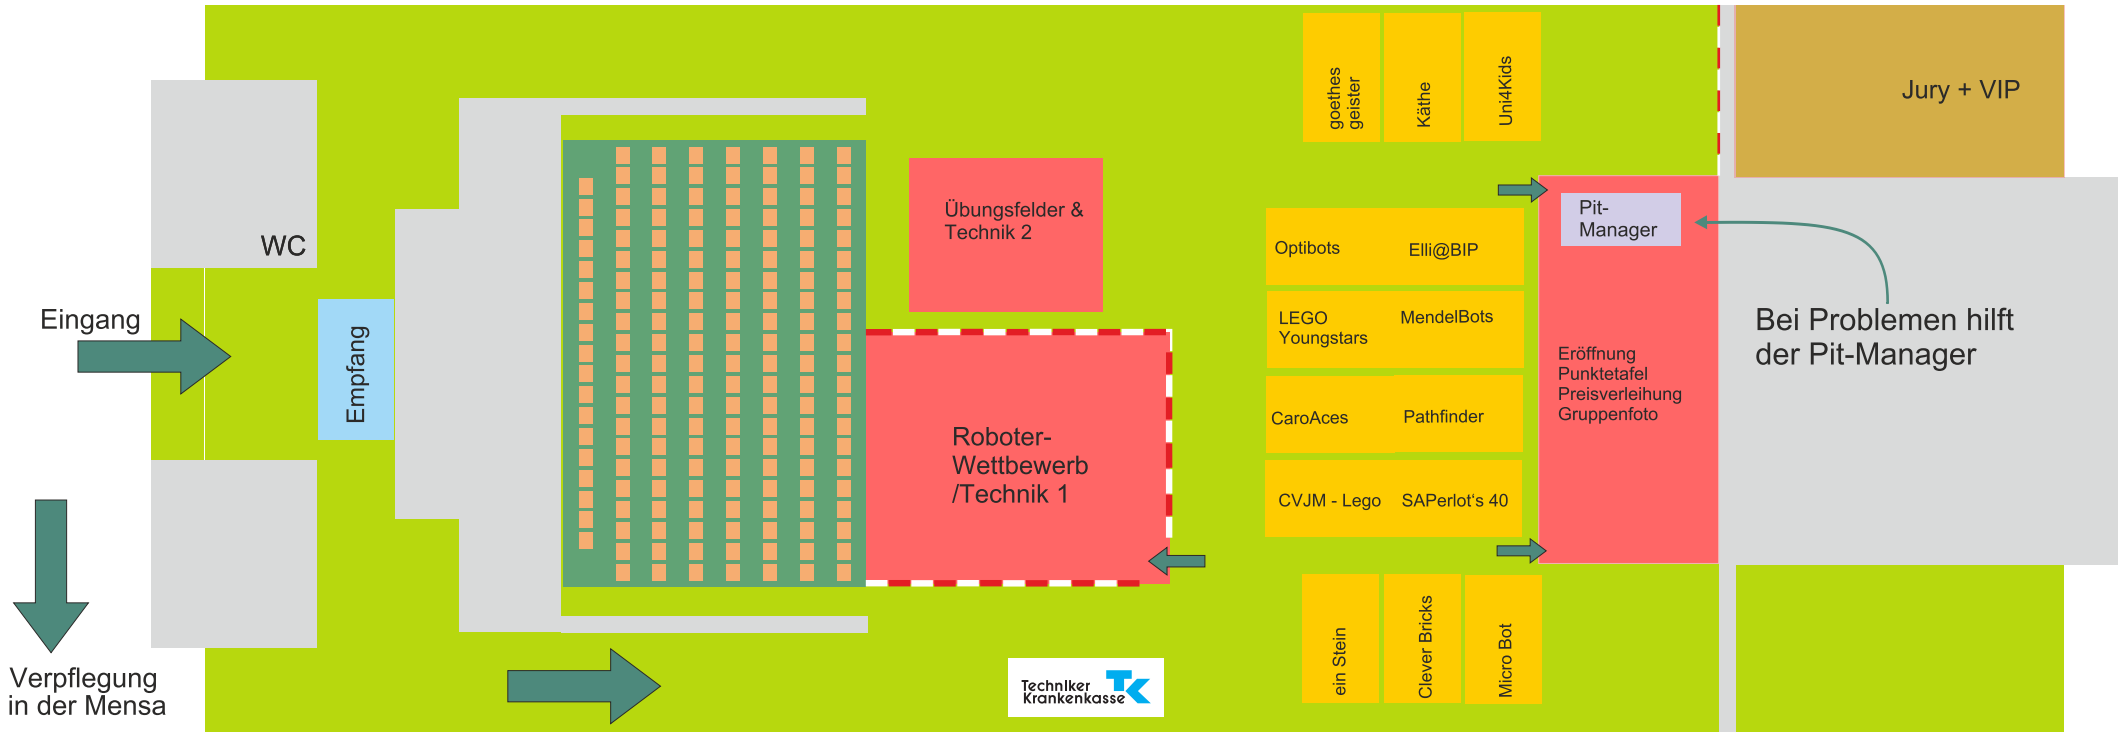

FIRST LEGO League Regionalwettbewerb Brandenburg 2012 im Audimax

Im Informatikgebäude:

Forschung 1 (Raum 035) und 2 (Raum 027)

Teamwork 1 (Raum 034) und 2 (Raum 024)